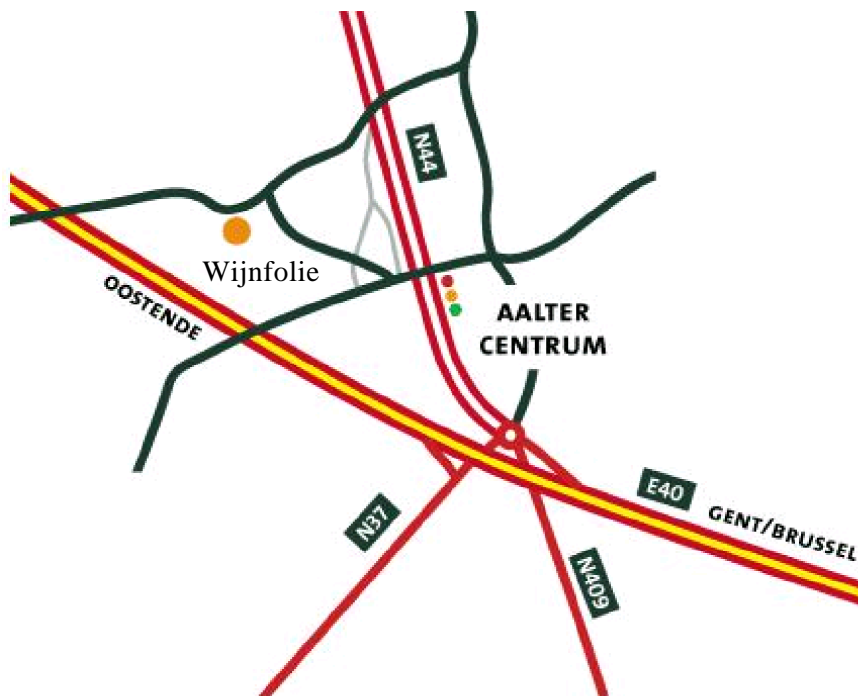

Routebeschrijving

- Verlaat de E-40 bij afrit Aalter.
- Aan de rotonde kiest u richting Maldegem - Knokke - Zeebrugge (N44).
- Aan de eerste verkeerslichten (na 300m) rijdt u naar links.
- Na 50 meter neemt u de straat naar rechts (rechterkant Y-splitsing, richting Maria-Aalter).
- Op het einde van deze straat rijdt u links Stratem in. (opnieuw richting Maria-Aalter)
- Wijnfolie bevindt zich na 150 meter aan de linkerkant. (linkse schuur bij wijntonnen)